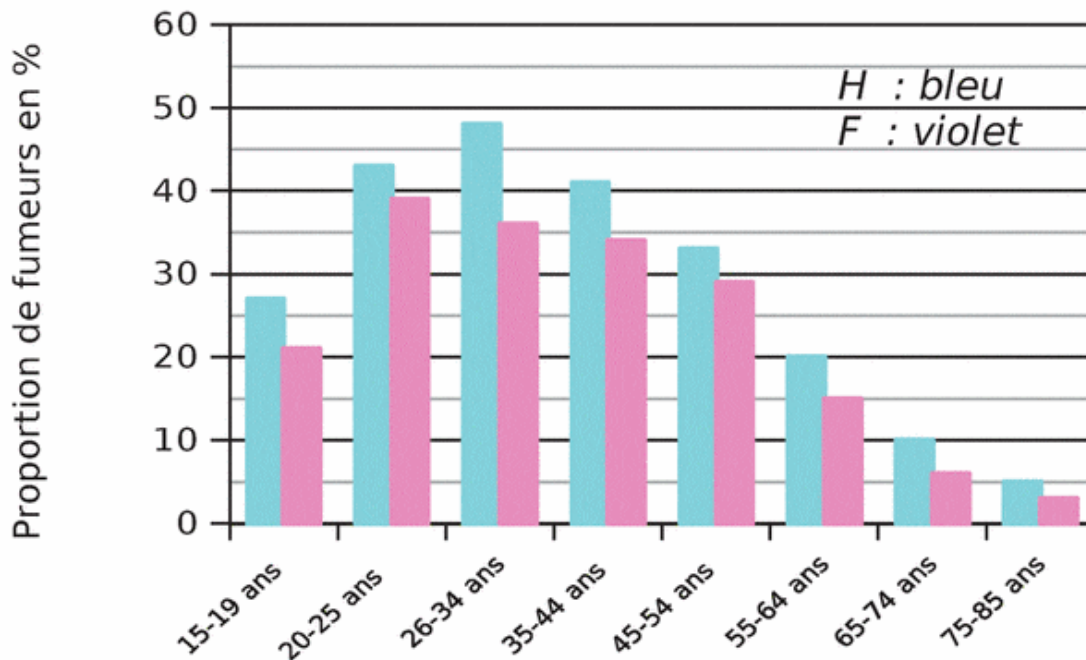

Exercice 12 : les fumeurs réguliers de tabac

Ce diagramme donne la proportion (en %) de fumeurs réguliers de tabac en France, suivant l'âge et le sexe, en 2010 (*Source : Inpes*).

Quel est le pourcentage de fumeurs :

- chez les hommes de 35 à 44 ans ?
- chez les femmes de 26 à 34 ans ?
- chez les hommes de 65 à 74 ans ?
- chez les femmes de 55 à 64 ans ?
- chez les hommes de 15 à 19 ans ?